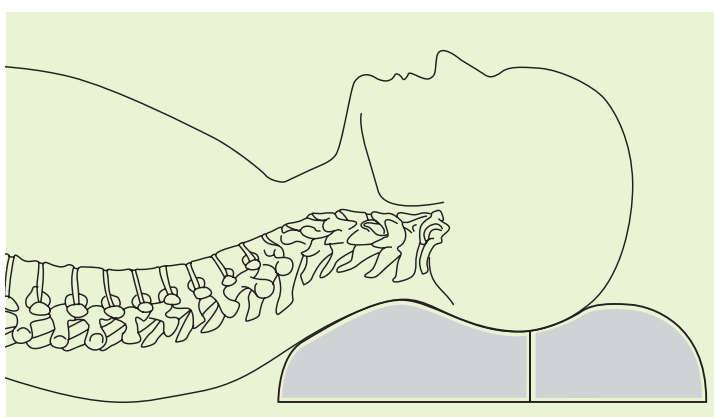

RATGEBER FÜR ERHOLSAMEN SCHLAF

Komfort-Kissen | Größen: 40 x 60 cm, 40 x 80 cm

Jetzt online kaufen unter
www.naturversand-kirschke.de

FLEXRELAX

ENTSPANNTER NACKEN GUTER SCHLAF

Das **FLEXRELAX** Komfort-Kissen bietet Ihnen

- Entspannung pur
- Wohltuende Stütze für Kopf und Nacken
- Höhenverstellbarkeit
- Natürliche Materialien

Empfehlenswert bei

- Rückenbeschwerden
- Kopf- und Nackenschmerzen
- nervösen Schlafstörungen
- Schnarchen
- Allergie (Variante mit Baumwollauflage)

Eine Wohltat für Ihren Nacken: das Nackenstützkissen nach Maß

INNOVATION: Angenehmes Schlafklima durch 6 verschiedene Naturauflagen!

- 1. Baumwoll-Auflage:**
besonders geeignet für Allergiker
- 2. Kamelflaumhaar-Auflage:**
weicheres Liegegefühl, anschmiegsam, feuchtigkeitsausgleichend
- 3. Merino-Auflage:**
ausgleichend, klimatisierend, mit Merinowolle aus kbT
- 4. Maisvlies-Auflage:**
weich, atmungsaktiv und für Allergiker bestens geeignet
- 5. Lammflor-Auflage:**
naturbelassener Lammflor für ein angenehmes Nestgefühl, ideal bei Kälteempfindlichkeit
- 6. Torfvlies-Auflage:** Wohltuend und wärmend

Liegefläche

Die bauchig-weiße Liegefläche dieser orthopädischen Kissen ist hautsympathisch, antistatisch und feuchtigkeitsausgleichend. Unter der kuscheligen Liegefläche – mit einer hochwertigen Naturfüllung angenehm weich gepolstert – befindet sich der dauerhaft elastische Kern aus besten Füllmaterialien.