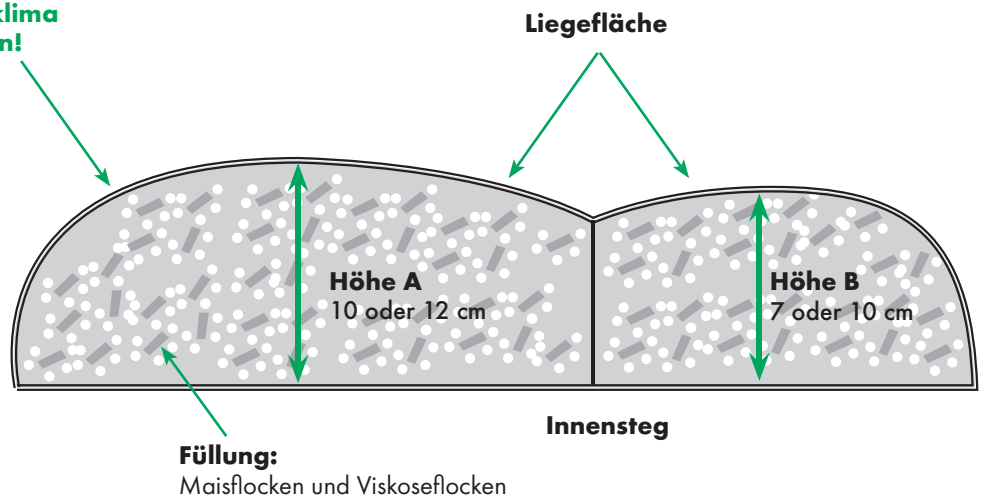

RATGEBER FÜR ERHOLSAMEN SCHLAF

Komfort-Kissen | Größen: 40 x 60 cm, 40 x 80 cm

Jetzt online kaufen unter
www.naturversand-kirschke.de

FLEXRELAX

ENTSPANNTER NACKEN GUTER SCHLAF

Das **FLEXRELAX** Komfort-Kissen bietet Ihnen

- Entspannung pur
- Wohltuende Stütze für Kopf und Nacken
- Höhenverstellbarkeit
- Natürliche Materialien

Empfehlenswert bei

- Rückenbeschwerden
- Kopf- und Nackenschmerzen
- nervösen Schlafstörungen
- Schnarchen
- Allergie (Variante mit Baumwollauflage)

Eine Wohltat für Ihren Nacken: das Nackenstützkissen nach Maß

INNOVATION: Angenehmes Schlafklima durch 6 verschiedene Naturauflagen!

1. **1. Baumwoll-Auflage:**
   besonders geeignet für Allergiker
2. **2. Kamelflaumhaar-Auflage:**
   weicheres Liegegefühl, anschmiegsam, feuchtigkeitsausgleichend
3. **3. Merino-Auflage:**
   ausgleichend, klimatisierend, mit Merinowolle aus kbT
4. **4. Maisvlies-Auflage:**
   weich, atmungsaktiv und für Allergiker bestens geeignet
5. **5. Lammflor-Auflage:**
   naturbelassener Lammflor für ein angenehmes Nestgefühl, ideal bei Kälteempfindlichkeit
6. **6. Torfvlies-Auflage:** Wohltuend und wärmend

Unsere neu entwickelten **Nackenstützkissen** lassen Kopf und Nacken angenehm entspannen, lassen den Kopf aber nicht zu sehr einsinken. Kopf, Nacken und Wirbelsäule werden immer bestens gestützt und entlastet. Das Nackenstützkissen passt sich flexibel jeder Schlafhaltung an und verteilt den Druck optimal.

So beugen sie Nackensteife und Verspannungen vor.

Unsere ergonomischen, stützenden Nackenstützkissen bieten **optimale Druckentlastung** für Muskeln und Halswirbel in jeder Schlafposition.

Keine Ausdünstungen, geruchsneutral.